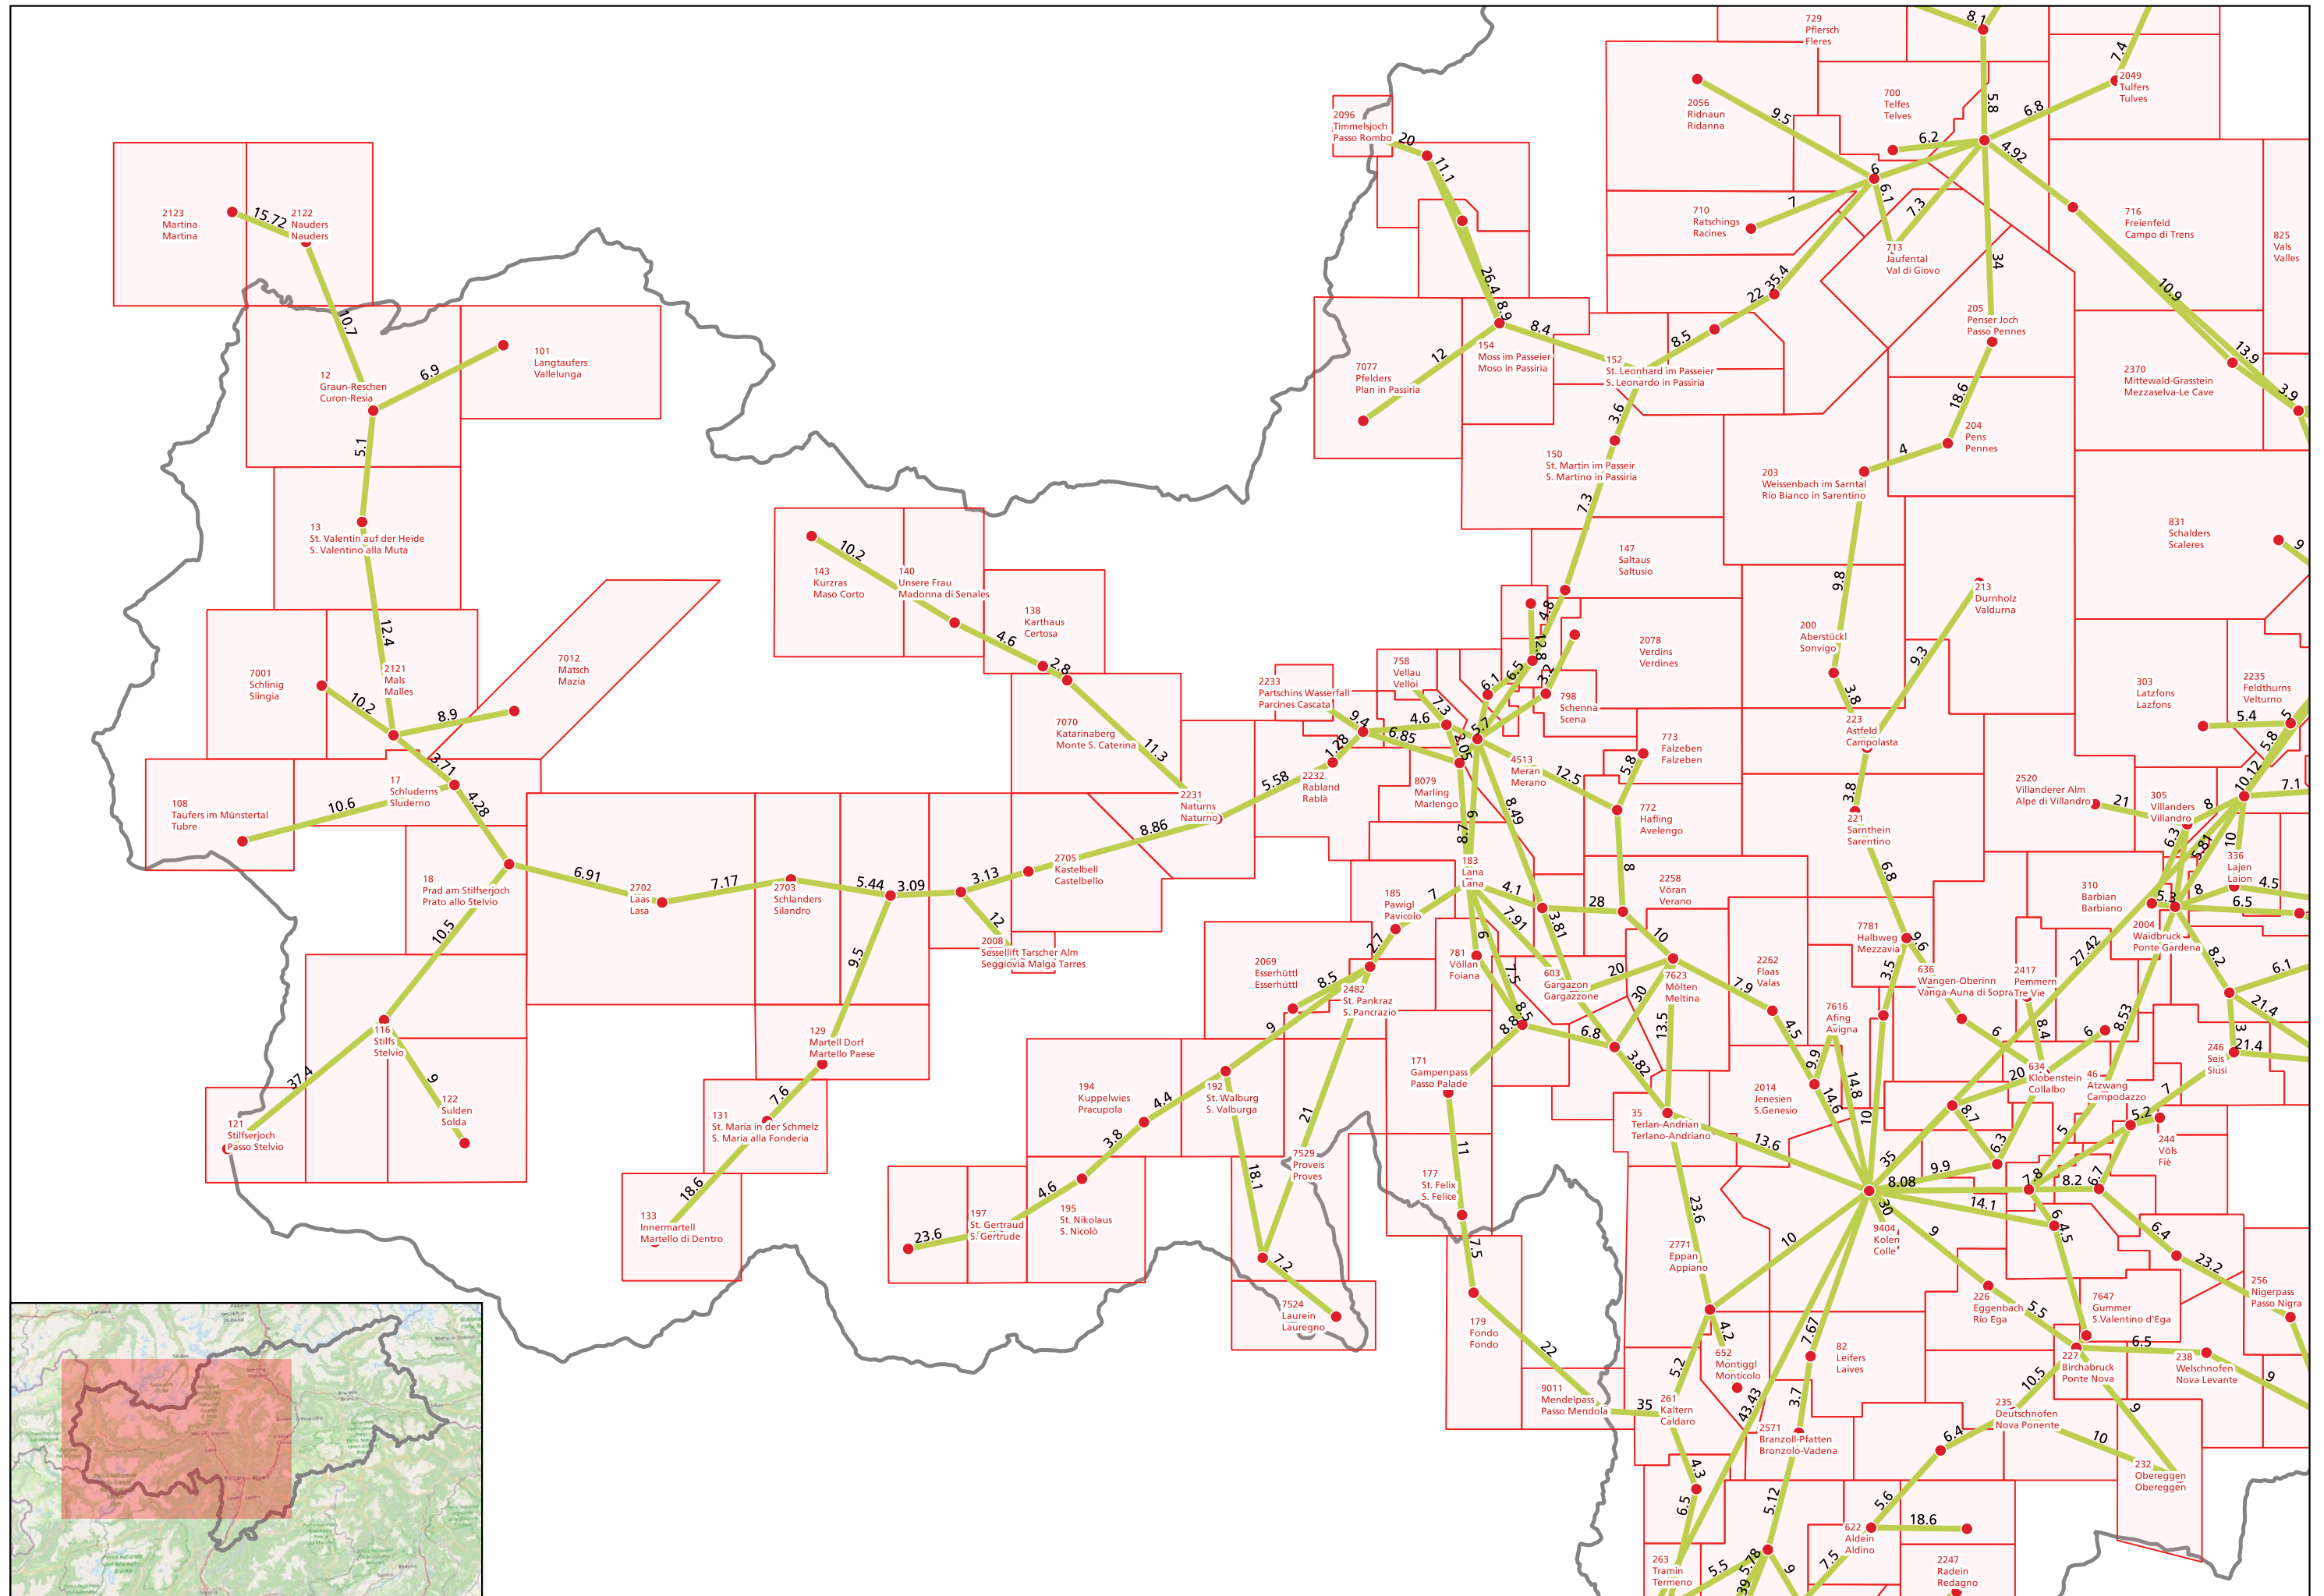

## Zone e distanze tariffarie

#### Legende/Leggenda

- Referenzhaltestelle der Tarifzone  
Fermata di riferimento della zona tariffaria
- Tarifdistanzen (km)  
Distanze tariffarie (km)
- Tarifzone  
Zona tariffaria

Amt für Personenverkehr  
Ufficio trasporto persone

Visualisierung | Visualizzazione:

Cod_NR	IT	DE
12	Curon-Resia	Graun-Reschen
13	S. Valentino alla Muta	St. Valentin auf der Heide
17	Sluderno	Schluderns
18	Prato allo Stelvio	Prad am Stilfserjoch
35	Terlano-Andriano	Terlan-Andrian
44	Prato Isarco	Blumau
46	Campodazzo	Atzwang
52	Naz-Sciaves	Natz-Schabs
53	Rio Pusteria	Mühlbach
54	Vandoies	Vintl
58	S. Lorenzo	St. Lorenzen
63	Villabassa	Niederdorf
66	Sesto	Sexten
68	Passo Monte Croce	Kreuzbergpass
71	Versciaco	Vierschach
74	Carbonin	Schluderbach
75	Cortina d'Ampezzo	Cortina d'Ampezzo
82	Laives	Leifers
101	Vallélunga	Langtaufers
108	Tubre	Taufers im Münstertal
116	Stelvio	Stilfs
121	Passo Stelvio	Stilfserjoch
122	Solda	Sulden
129	Martello Paese	Martell Dorf
131	S. Maria alla Fonderia	St. Maria in der Schmelz
133	Martello di Dentro	Innermartell
138	Certosa	Karthus
140	Madonna di Senales	Unsere Frau
143	Maso Corto	Kurzras
146	Riffiano	Riffian
147	Saltusio	Saltaus
150	S. Martino in Passiria	St. Martin im Passeir
152	S. Leonardo in Passiria	St. Leonhard im Passeier
154	Moso in Passiria	Moss im Passeier
157	Valtina	Walten
159	Passo Giovo	Jaufenpass
163	Colle Isarco	Gossensass
167	Tesimo	Tisens
171	Passo Palade	Gampenpass
177	S. Felice	St. Felix
179	Fondo	Fondo
180	Brennero	Brenner
183	Lana	Lana
185	Pavicolo	Pawigl
192	S. Valburga	St. Walburg
194	Pracupola	Kuppelwies
195	S. Nicolò	St. Nikolaus
197	S. Gertrude	St. Gertraud
200	Sonvigo	Aberstückl
203	Rio Bianco in Sarentino	Weissenbach im Sarntal
204	Pennes	Pens
205	Passo Pennes	Penser Joch
213	Valdurna	Durnholz
216	Moarhöusl	Moarhöusl
221	Sarentino	Sarnthein
223	Campolasta	Astfeld
226	Rio Ega	Eggenbach
227	Ponte Nova	Birchbruck
232	Obereggen	Obereggen