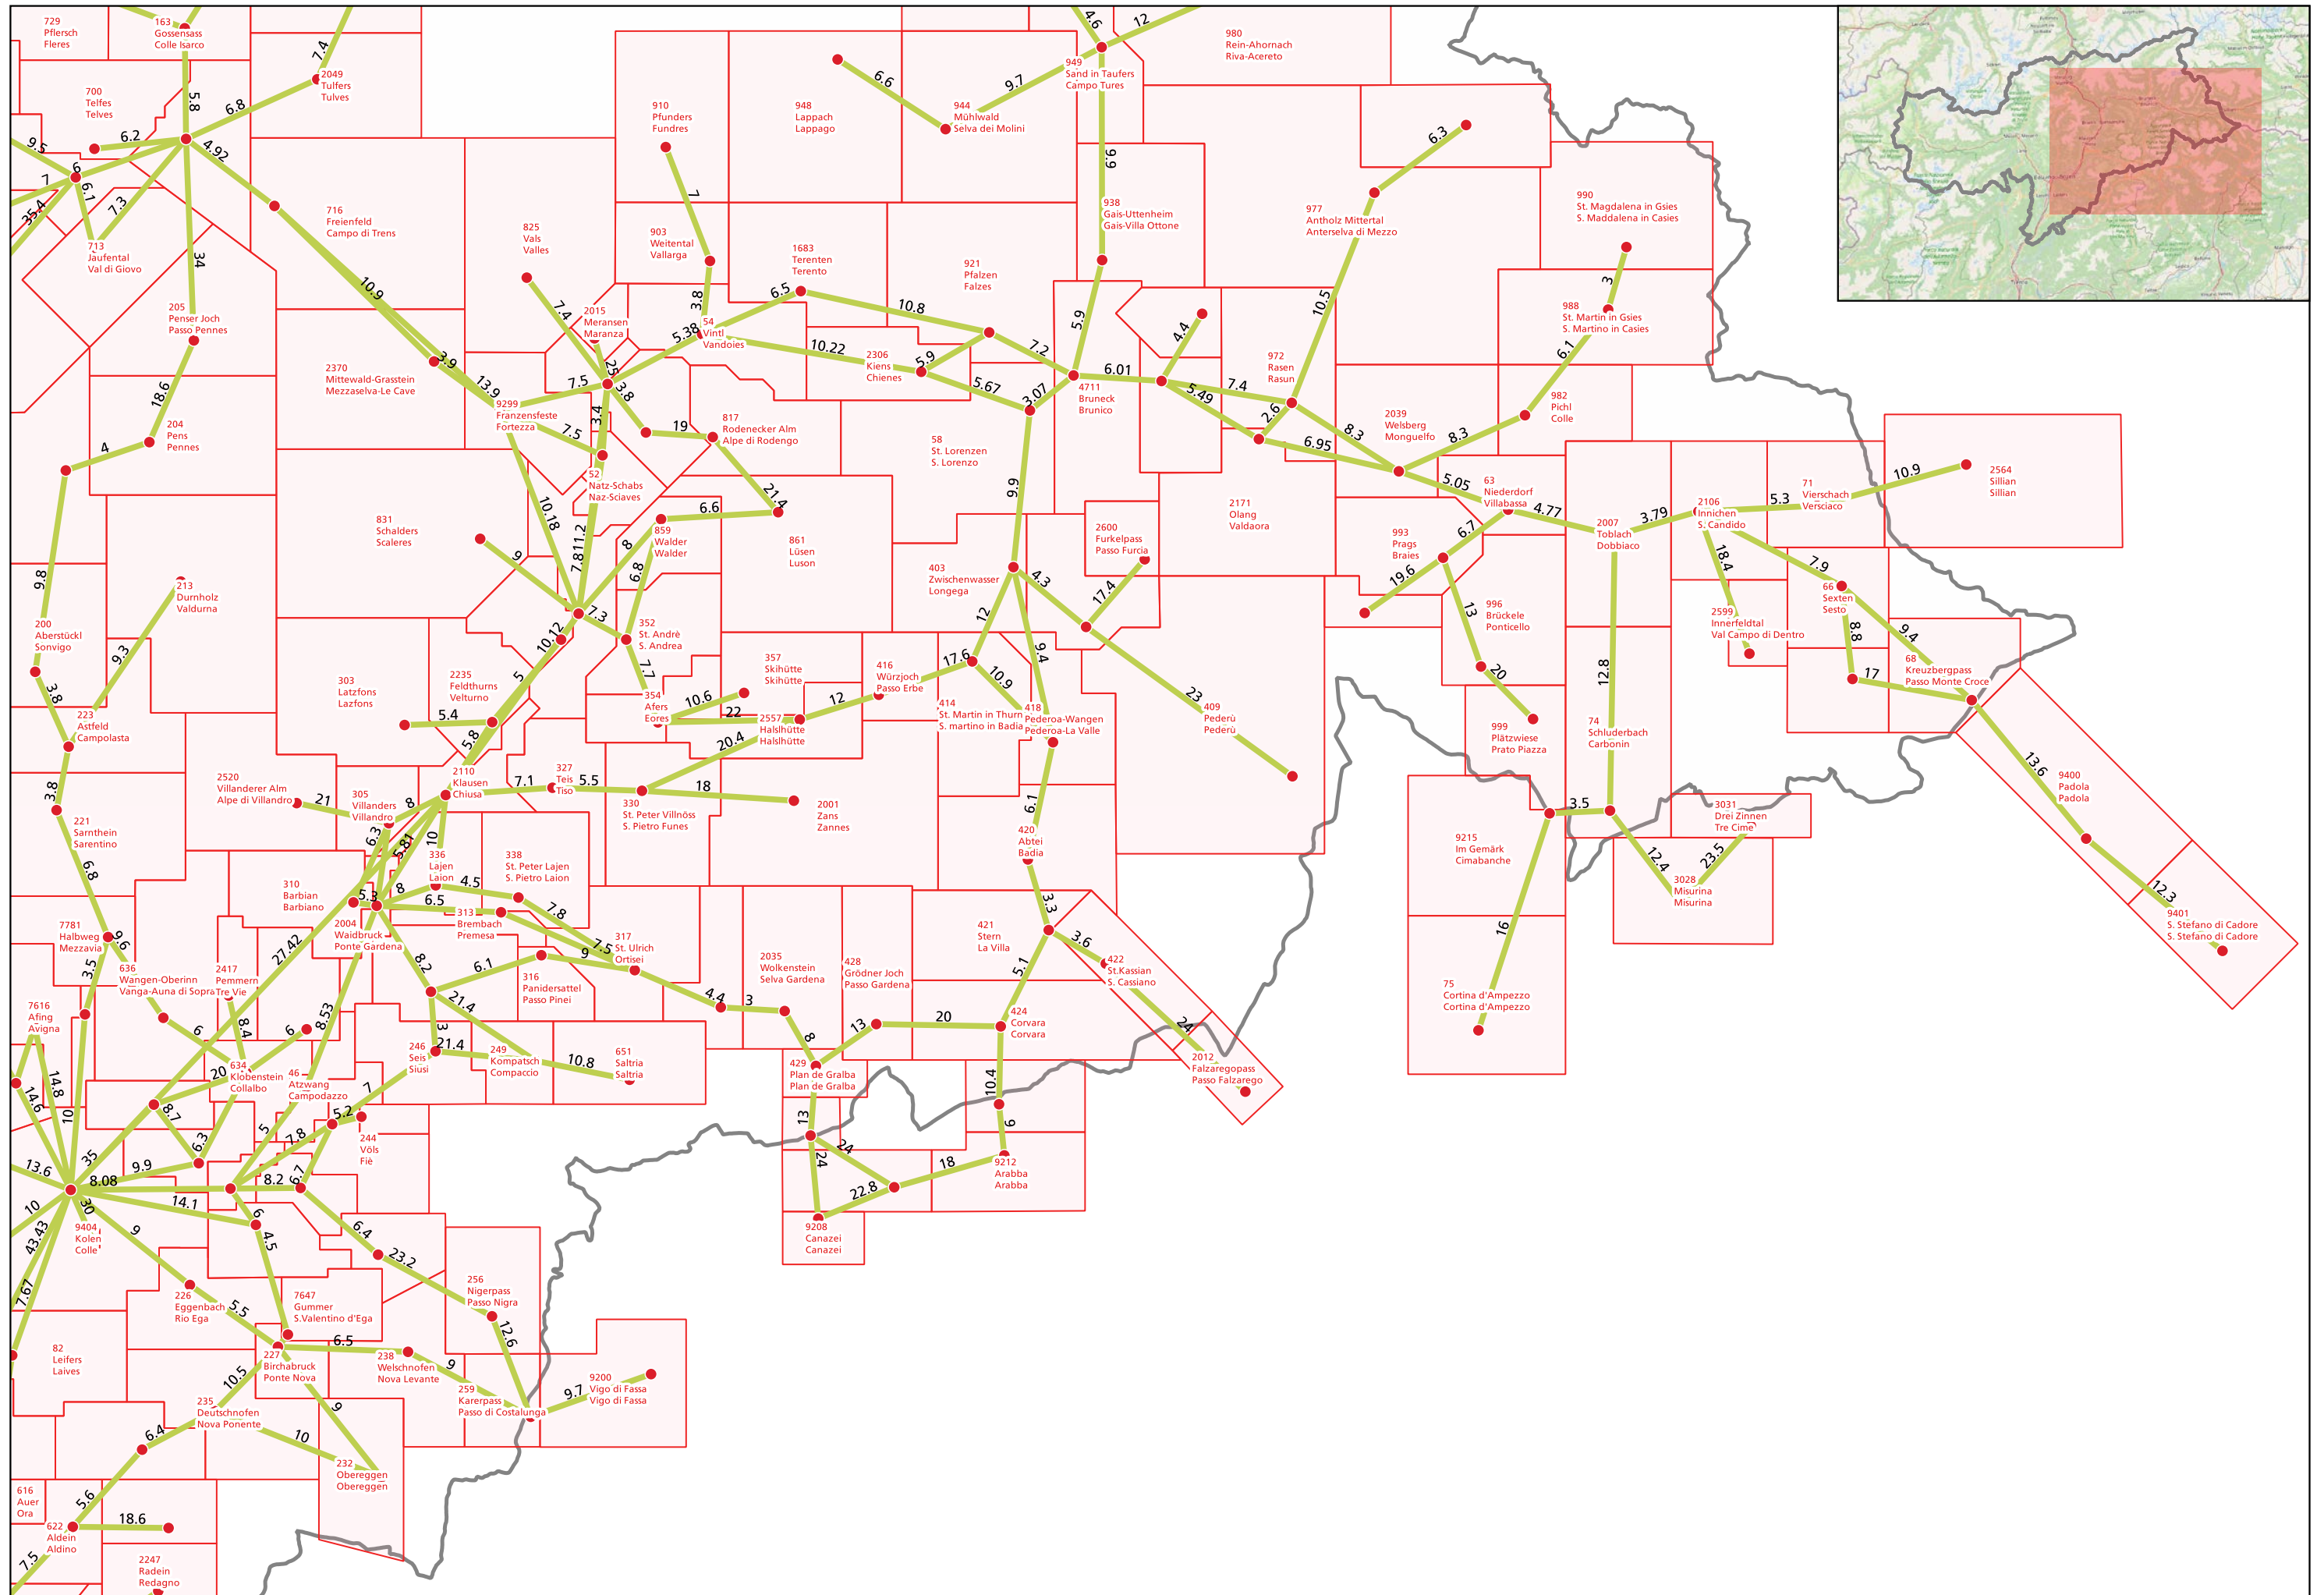

## Zone e distanze tariffarie

#### Legende/Leggenda

- Referenzhaltestelle der Tarifzone  
Fermata di riferimento della zona tariffaria
- Tarifdistanzen (km)  
Distanze tariffarie (km)
- Tarifzone  
Zona tariffaria

Amt für Personenverkehr  
Ufficio trasporto persone

Visualisierung | Visualizzazione:

Cod_NR	IT	DE
12	Curon-Resia	Graun-Reschen
13	S. Valentino alla Muta	St. Valentin auf der Heide
17	Sluderno	Schluderns
18	Prato allo Stelvio	Prad am Stilfserjoch
35	Terlano-Andriano	Terlan-Andrian
44	Prato Isarco	Blumau
46	Campodazzo	Atzwang
52	Naz-Sciaves	Natz-Schabs
53	Rio Pusteria	Mühlbach
54	Vandoies	Vintl
58	S. Lorenzo	St. Lorenzen
63	Villabassa	Niederdorf
66	Sesto	Sexten
68	Passo Monte Croce	Kreuzbergpass
71	Versciaco	Vierschach
74	Carbonin	Schluderbach
75	Cortina d'Ampezzo	Cortina d'Ampezzo
82	Laives	Leifers
101	Vallélunga	Langtaufers
108	Tubre	Taufers im Münstertal
116	Stelvio	Stilfs
121	Passo Stelvio	Stilfserjoch
122	Solda	Sulden
129	Martello Paese	Martell Dorf
131	S. Maria alla Fonderia	St. Maria in der Schmelz
133	Martello di Dentro	Innermartell
138	Certosa	Karthus
140	Madonna di Senales	Unsere Frau
143	Maso Corto	Kurzras
146	Riffiano	Riffian
147	Saltusio	Saltaus
150	S. Martino in Passiria	St. Martin im Passeir
152	S. Leonardo in Passiria	St. Leonhard im Passeier
154	Moso in Passiria	Moss im Passeier
157	Valtina	Walten
159	Passo Giovo	Jaufenpass
163	Colle Isarco	Gossensass
167	Tesimo	Tisens
171	Passo Palade	Gampenpass
177	S. Felice	St. Felix
179	Fondo	Fondo
180	Brennero	Brenner
183	Lana	Lana
185	Pavicolo	Pawigl
192	S. Valburga	St. Walburg
194	Pracupola	Kuppelwies
195	S. Nicolò	St. Nikolaus
197	S. Gertrude	St. Gertraud
200	Sonvigo	Aberstückl
203	Rio Bianco in Sarentino	Weissenbach im Sarntal
204	Pennes	Pens
205	Passo Pennes	Penser Joch
213	Valdurna	Durnholz
216	Moarhöusl	Moarhöusl
221	Sarentino	Sarnthein
223	Campolasta	Astfeld
226	Rio Ega	Eggenbach
227	Ponte Nova	Birchbruck
232	Obereggen	Obereggen