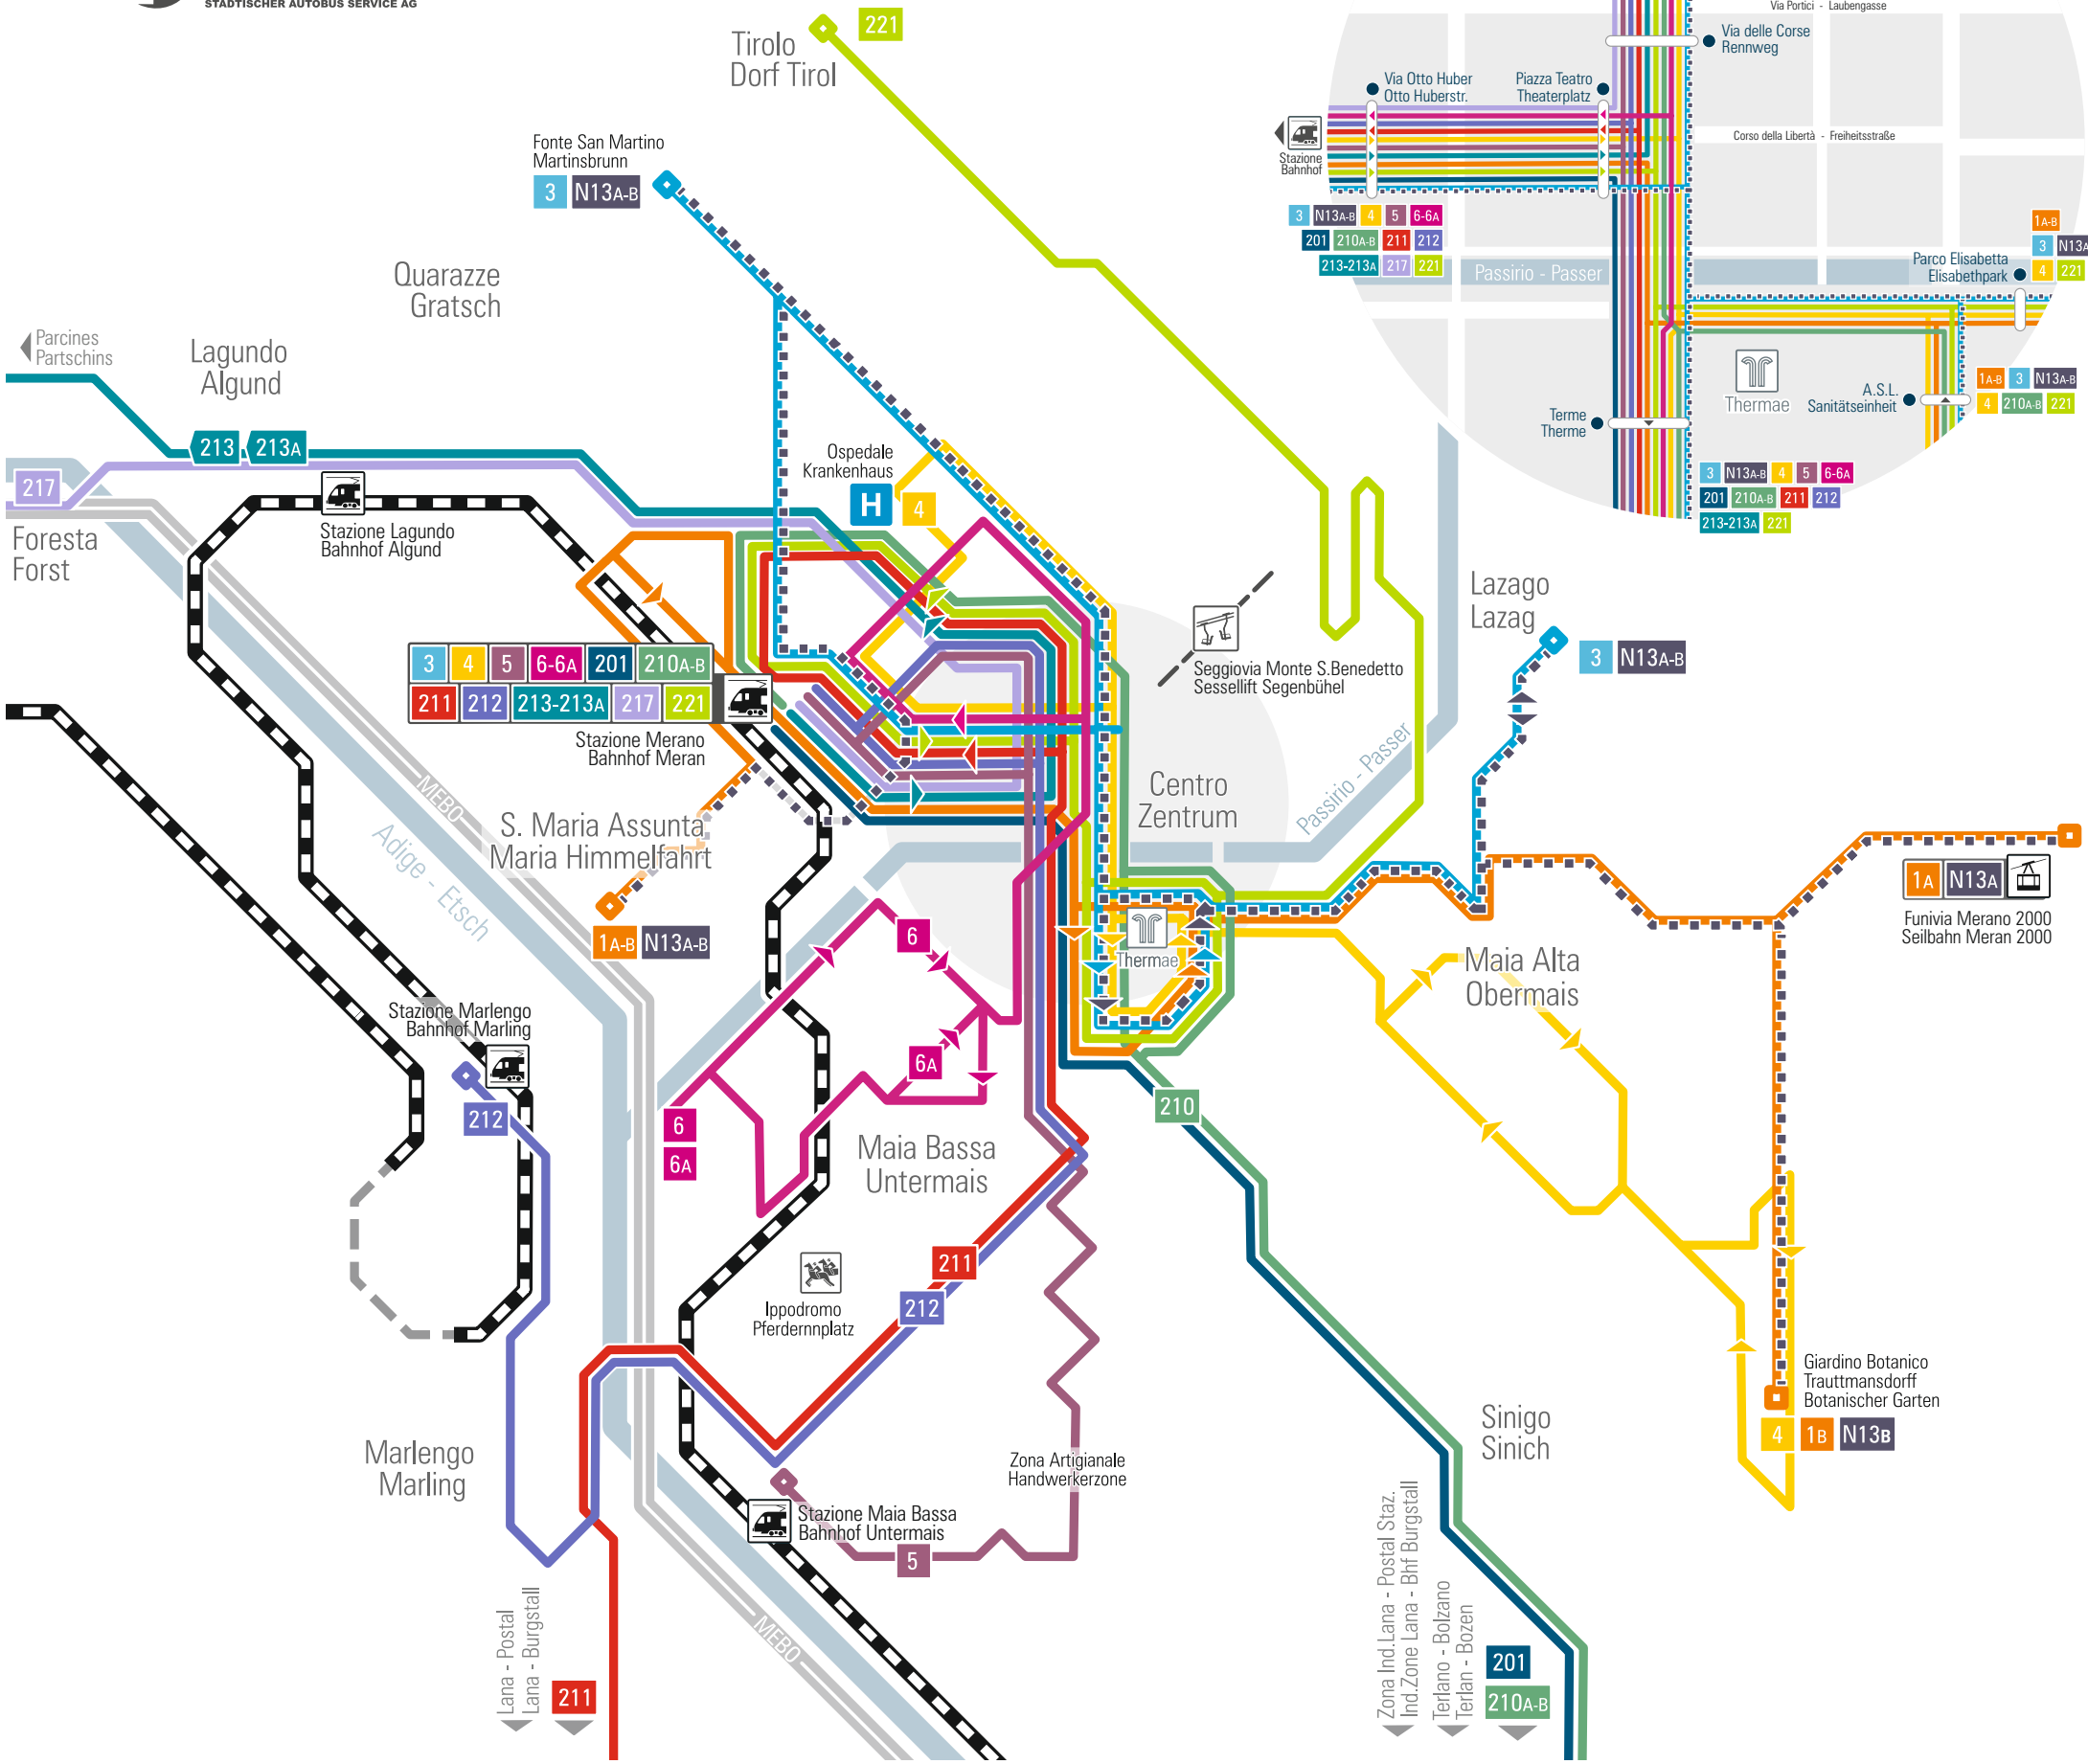

# RETE URBANA CITTÀ DI MERANO STÄDTISCHES STRECKENNETZ MERAN

- 1A** S.Maria Assunta - Funivia Merano 2000  
M.Himmelfahrt - Seilbahn Meran 2000
- 1B** S.Maria Assunta - Giardino Botanico  
M.Himmelfahrt - Botanischer Garten
- 3** Merano Staz. - Via Virgilio  
Meran Bahnhof - Vergilstr.
- 4** Ospedale - Giardino Botanico  
Krankenhaus - Botanischer Garten
- 5** Merano Staz. - Maia Bassa Staz.  
Bhf Meran - Bhf Untermais
- 6** Stazione - Via Wolkenstein - Via Manzoni - Staz.  
Bahnhof - Wolkensteinstr. - Manzoniinstr. - Bhf
- 6A** Stazione - Via Wolkenstein - Via M.te Tessa - Staz.  
Bahnhof - Wolkensteinstr. - Texelstr. - Bahnhof
- N13A** S.Maria Assunta - Lazago - Funivia Merano 2000  
M.Himmelfahrt - Lazag - Seilbahn Meran 2000
- N13B** S.Maria Assunta - Lazago - G. Botanico  
M.Himmelfahrt - Lazag - Botanischer G.
- Linea circolare**  
Rundlinie

- 201** Merano - Terzano - Bolzano  
Meran - Terlan - Bozen
- 210** Merano Staz. - Lana Z.I.  
Meran Bahnhof - Lana I.Z.
- 210A** Merano Staz. - Postal Staz.  
Meran Bahnhof - Burgstall Bhf
- 210B** Merano Staz. - Lana Autostazione  
Meran Bahnhof - Busbahnhof Lana
- 211** Merano Staz. - Lana - Postal Staz.  
Bhf Meran - Lana - Bhf Burgstall
- 212** Merano Staz. - Marlungo Staz.  
Bhf Meran - Bhf Marlungo
- 213** Merano - Lagundo - Parcines  
Meran - Algund - Partschins
- 213A** Merano - Lagundo - Tel Staz. - Parcines  
Meran - Algund - Bhf Töll - Partschins
- 217** Foresta - Merano Staz.  
Forst - Bhf Meran
- 221** Merano - Tirolo  
Meran - Dorf Tirol